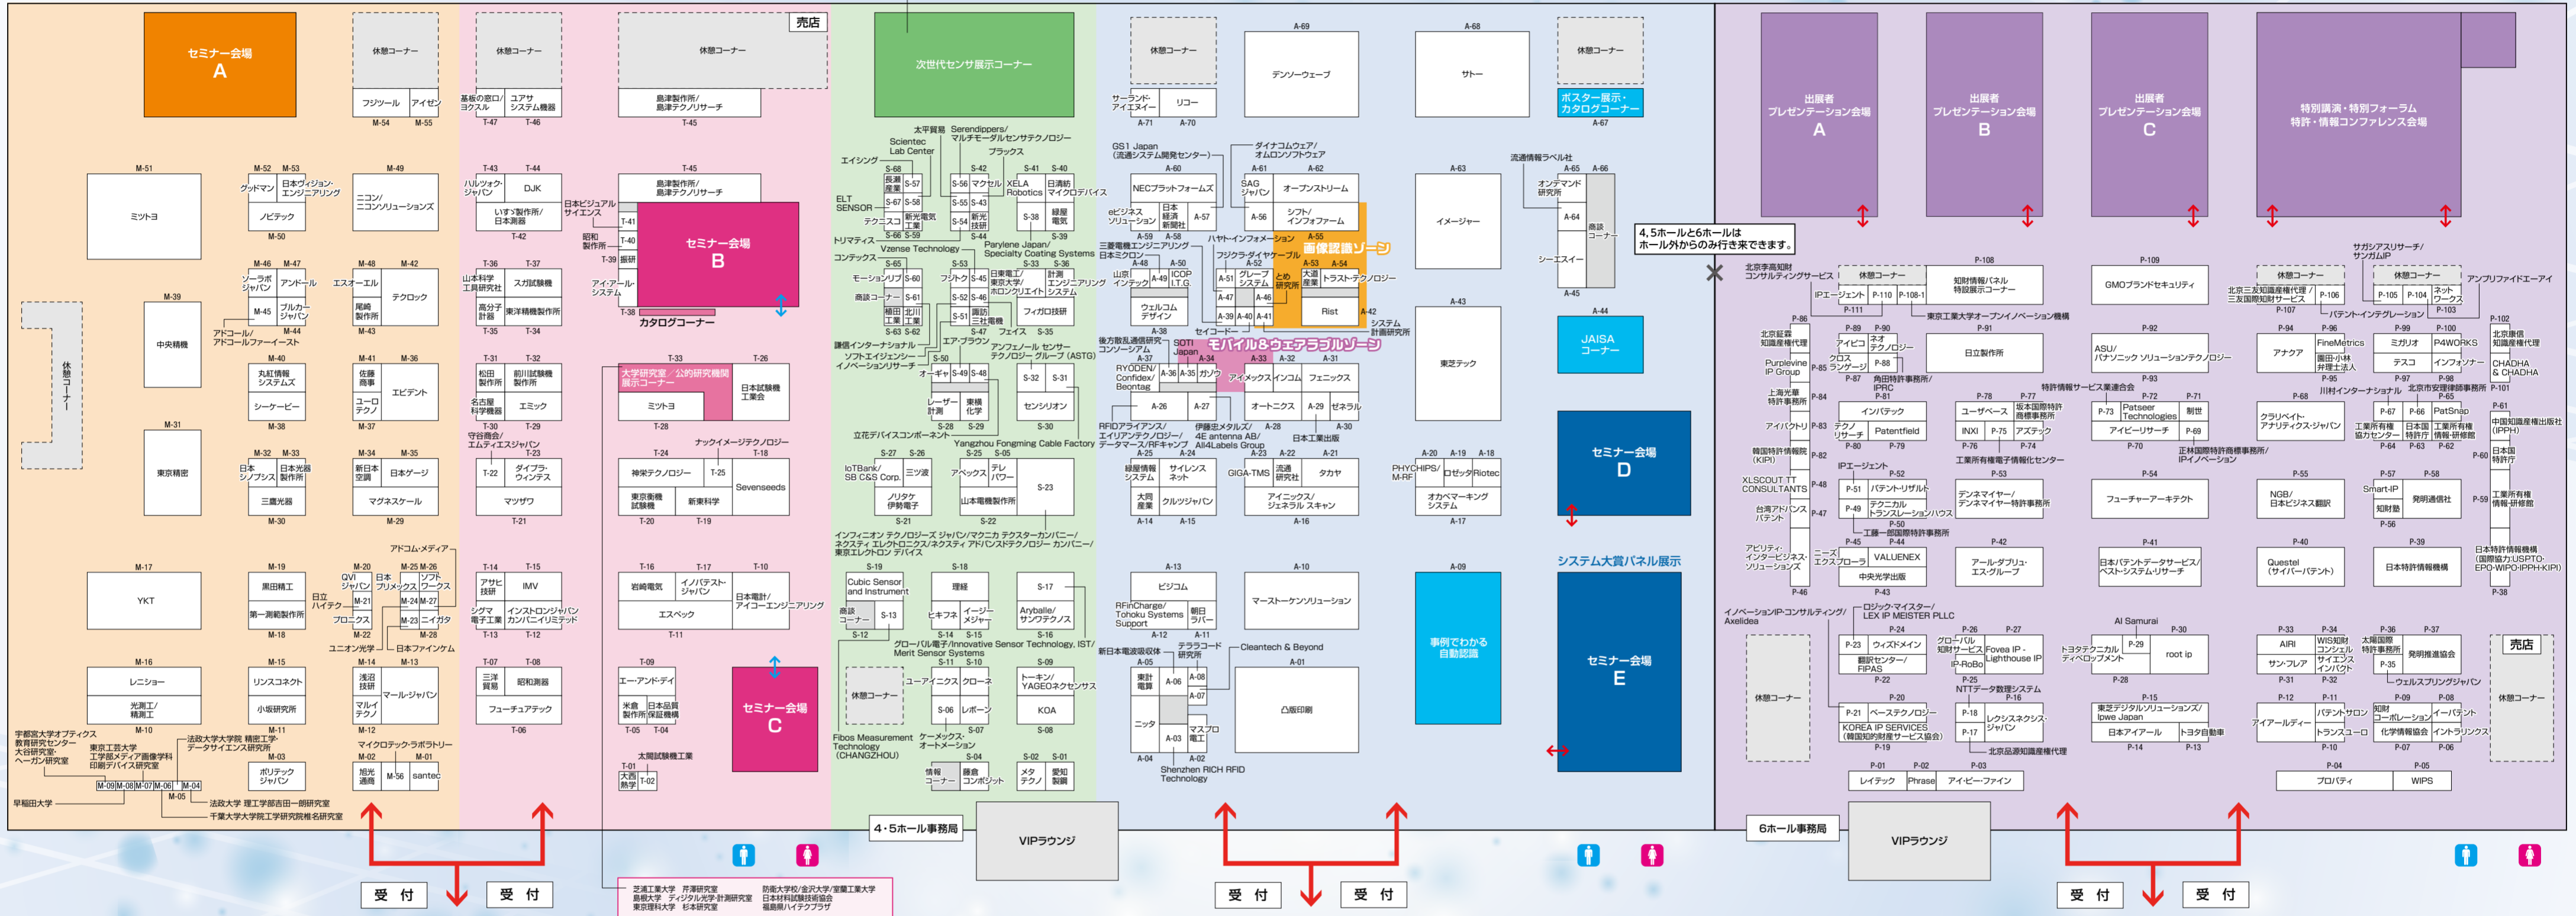

会場案内図

2023年 9.13 水 ▶ 15 金 10:00-17:00 東京ビッグサイト 東4・5・6ホール

測定計測展

TEST 2023 JAPAN TESTING TECHNOLOGY SHOW 2023 第17回総合試験機器展

SENSOR EXPO JAPAN センサエキスポジャパン 2023

AUTO-ID & COMMUNICATION EXPO 第25回自動認識総合展

2023特許・情報フェア&コンファレンス

東4ホール

東5ホール

東6ホール

4, 5ホールと6ホールはホール外からのみ来場できます。

(8月28日現在)

測定計測展			SENSOR EXPO JAPAN			自動認識総合展			特許・情報フェア&コンファレンス				
M-01	株式会社アイゼン	M-02	プロテック株式会社	M-03	三洋商事株式会社	M-04	株式会社タクティクス	M-05	株式会社サファティ	M-06	株式会社S&S	M-07	株式会社S&S
M-08	株式会社アイゼン	M-09	株式会社アイゼン	M-10	株式会社アイゼン	M-11	株式会社アイゼン	M-12	株式会社アイゼン	M-13	株式会社アイゼン	M-14	株式会社アイゼン
M-15	株式会社アイゼン	M-16	株式会社アイゼン	M-17	株式会社アイゼン	M-18	株式会社アイゼン	M-19	株式会社アイゼン	M-20	株式会社アイゼン	M-21	株式会社アイゼン
M-23	株式会社アイゼン	M-24	株式会社アイゼン	M-25	株式会社アイゼン	M-26	株式会社アイゼン	M-27	株式会社アイゼン	M-28	株式会社アイゼン	M-29	株式会社アイゼン
M-31	株式会社アイゼン	M-32	株式会社アイゼン	M-33	株式会社アイゼン	M-34	株式会社アイゼン	M-35	株式会社アイゼン	M-36	株式会社アイゼン	M-37	株式会社アイゼン
M-39	株式会社アイゼン	M-40	株式会社アイゼン	M-41	株式会社アイゼン	M-42	株式会社アイゼン	M-43	株式会社アイゼン	M-44	株式会社アイゼン	M-45	株式会社アイゼン
M-47	株式会社アイゼン	M-48	株式会社アイゼン	M-49	株式会社アイゼン	M-50	株式会社アイゼン	M-51	株式会社アイゼン	M-52	株式会社アイゼン	M-53	株式会社アイゼン
M-55	株式会社アイゼン	M-56	株式会社アイゼン	M-57	株式会社アイゼン	M-58	株式会社アイゼン	M-59	株式会社アイゼン	M-60	株式会社アイゼン	M-61	株式会社アイゼン

TEST		SENSOR EXPO JAPAN		自動認識総合展		特許・情報フェア&コンファレンス	
M-01	株式会社アイゼン	M-02	株式会社アイゼン	M-03	株式会社アイゼン	M-04	株式会社アイゼン
M-05	株式会社アイゼン	M-06	株式会社アイゼン	M-07	株式会社アイゼン	M-08	株式会社アイゼン
M-10	株式会社アイゼン	M-11	株式会社アイゼン	M-12	株式会社アイゼン	M-13	株式会社アイゼン
M-15	株式会社アイゼン	M-16	株式会社アイゼン	M-17	株式会社アイゼン	M-18	株式会社アイゼン
M-20	株式会社アイゼン	M-21	株式会社アイゼン	M-22	株式会社アイゼン	M-23	株式会社アイゼン
M-25	株式会社アイゼン	M-26	株式会社アイゼン	M-27	株式会社アイゼン	M-28	株式会社アイゼン
M-30	株式会社アイゼン	M-31	株式会社アイゼン	M-32	株式会社アイゼン	M-33	株式会社アイゼン
M-35	株式会社アイゼン	M-36	株式会社アイゼン	M-37	株式会社アイゼン	M-38	株式会社アイゼン
M-40	株式会社アイゼン	M-41	株式会社アイゼン	M-42	株式会社アイゼン	M-43	株式会社アイゼン
M-45	株式会社アイゼン	M-46	株式会社アイゼン	M-47	株式会社アイゼン	M-48	株式会社アイゼン
M-50	株式会社アイゼン	M-51	株式会社アイゼン	M-52	株式会社アイゼン	M-53	株式会社アイゼン